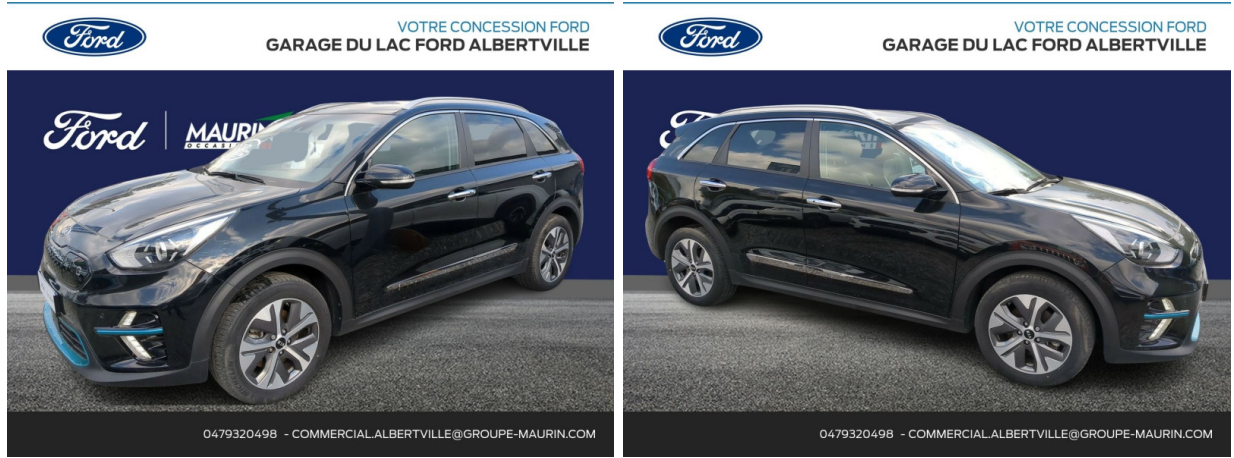

Ford Albertville

# KIA e-Niro Active 204ch d'occasion

Occasion

KIA e-Niro

Active 204ch

Ford Albertville

04 79 32 04 98

Prix :

26 990 €

## Caractéristiques du véhicule

- Kilométrage : 20 063 km
- Puissance réelle : 204 ch
- Énergie : Electrique
- Boîte de vitesse : Automatique
- Carrosserie : Tout Terrain
- Nombre de portes : 5 portes
- Année : 2021
- Puissance fiscale : 3 CV
- Couleur : Noir Ebene métallisé
- Garantie : Constructeur NC