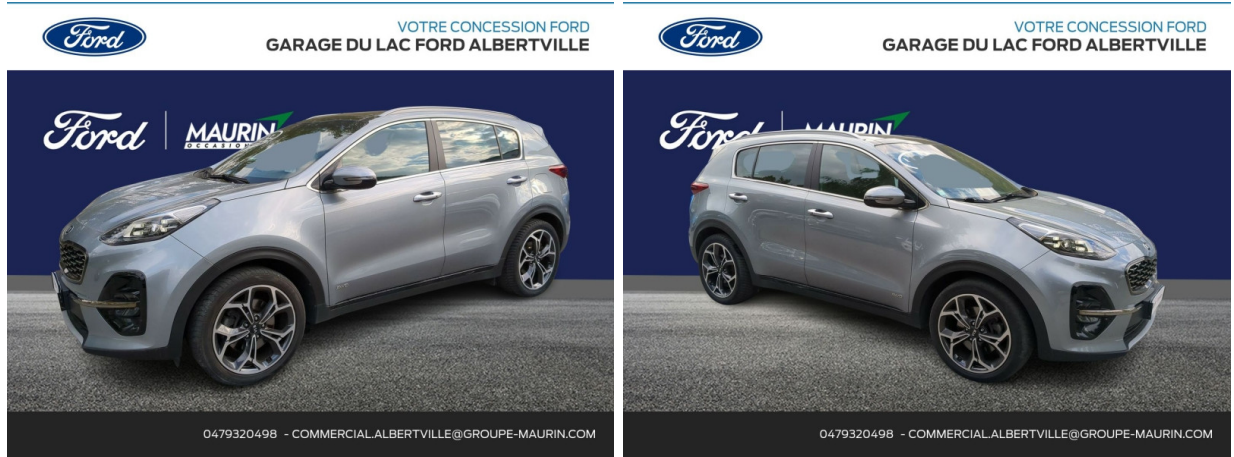

Ford Albertville

# KIA Sportage 1.6 CRDi 136ch MHEV GT Line 4x4 DCT7 d'occasion

Occasion

## KIA Sportage

1.6 CRDi 136ch MHEV GT Line 4x4 DCT7

Ford Albertville

04 79 32 04 98

Prix :

27 990 €

Un crédit vous engage et doit être remboursé. Vérifiez vos capacités de remboursement avant de vous engager.

## Caractéristiques du véhicule

- Kilométrage : 43 874 km
- Puissance réelle : 136 ch
- Énergie : Diesel/Micro-Hybride
- Boîte de vitesse : Automatique
- Carrosserie : Tout Terrain
- Nombre de portes : 5 portes
- Année : 2021
- Puissance fiscale : 7 CV
- Couleur : Gris Acier
- Garantie : Constructeur NC