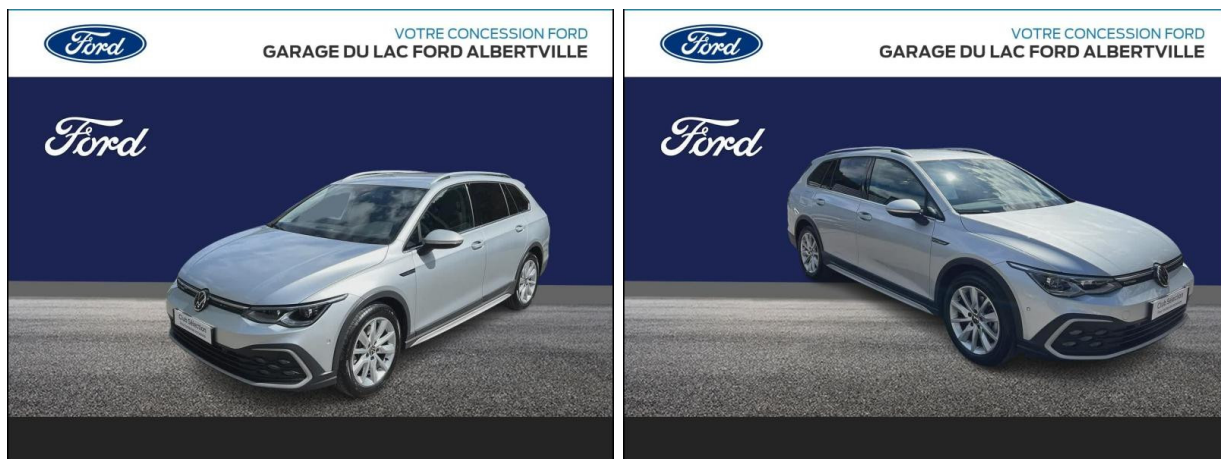

VOLKSWAGEN Golf SW 2.0 TDI SCR 200ch Alltrack 4Motion DSG7 d'occasion

Occasion

VOLKSWAGEN Golf SW

2.0 TDI SCR 200ch Alltrack 4Motion DSG7

Ford Albertville

04 79 32 04 98

Prix :

36 690 €

Un crédit vous engage et doit être remboursé. Vérifiez vos capacités de remboursement avant de vous engager.

Caractéristiques du véhicule

- Kilométrage : 38 098 km
- Puissance réelle : 200 ch
- Énergie : Diesel
- Boîte de vitesse : Automatique
- Carrosserie : Break
- Nombre de portes : 5 portes
- Année : 2023
- Puissance fiscale : 11 CV
- Couleur : Gris Lunaire
- Garantie : Maurin 12 Mois 12 mois