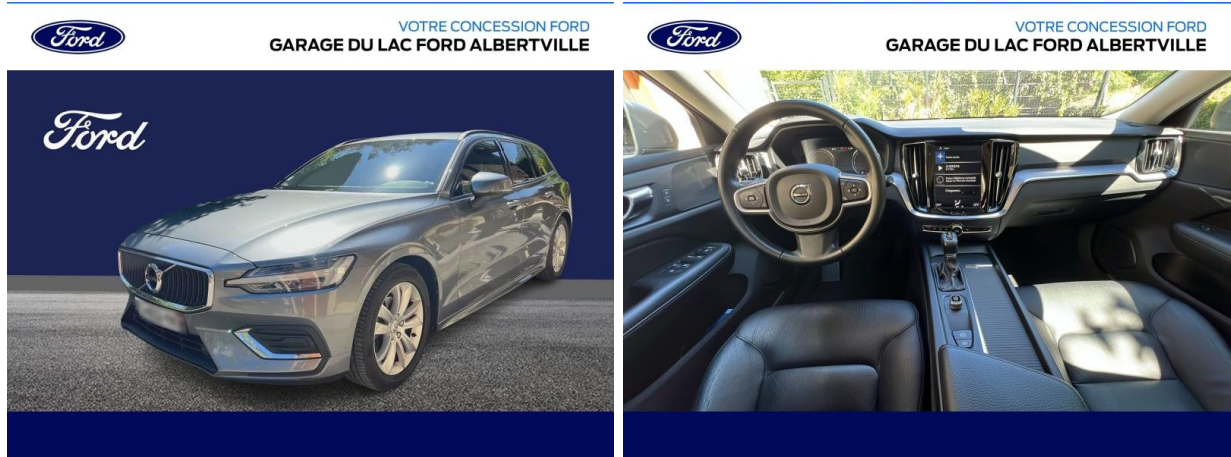

VOLVO V60 D3 150ch AdBlue Momentum Geartronic d'occasion

Occasion

VOLVO V60

D3 150ch AdBlue Momentum Geartronic

Ford Albertville

04 79 32 04 98

Prix :

20 490 €

Boîte de vitesse : Automatique

Carrosserie : Break

Nombre de portes : 5 portes

Année : 2019

Puissance fiscale : 8 CV

Couleur : Gris Osmium Métallisé

Garantie : 12 mois pièces 12 mois

Options